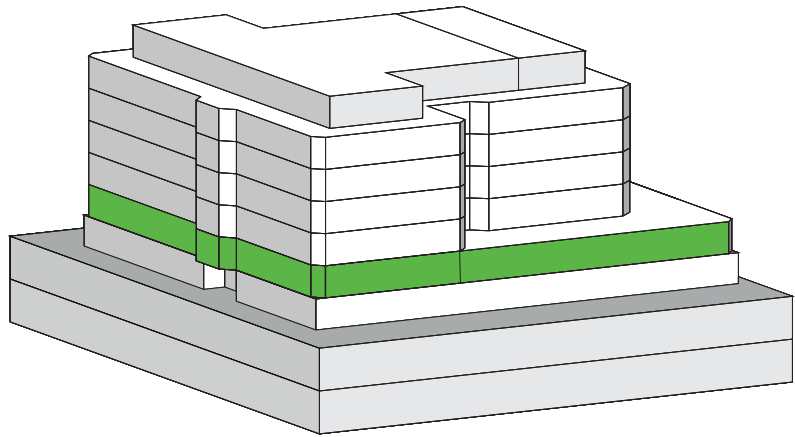

# 1. OBERGESCHOSS

## FLÄCHENANGABEN

■ Mietfläche Büro: 1'783 m<sup>2</sup>

■ Zuschlagsflächen: 83 m<sup>2</sup>

0m 5m 10m 20m

Buckhauserstrasse 22