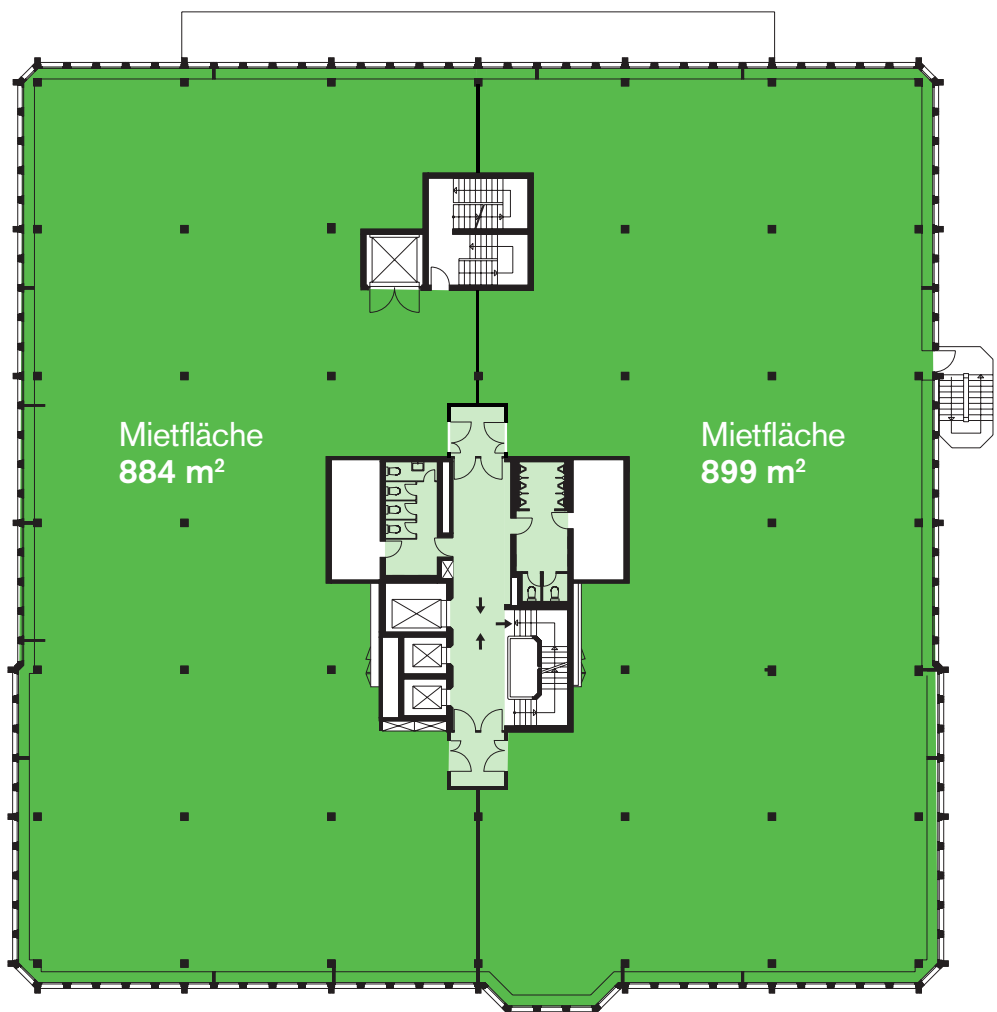

# 1. OBERGESCHOSS

## FLÄCHENANGABEN

■ Mietfläche Büro: 1'783 m<sup>2</sup>

■ Zuschlagsflächen: 83 m<sup>2</sup>

0m 5m 10m 20m

Buckhauserstrasse 22