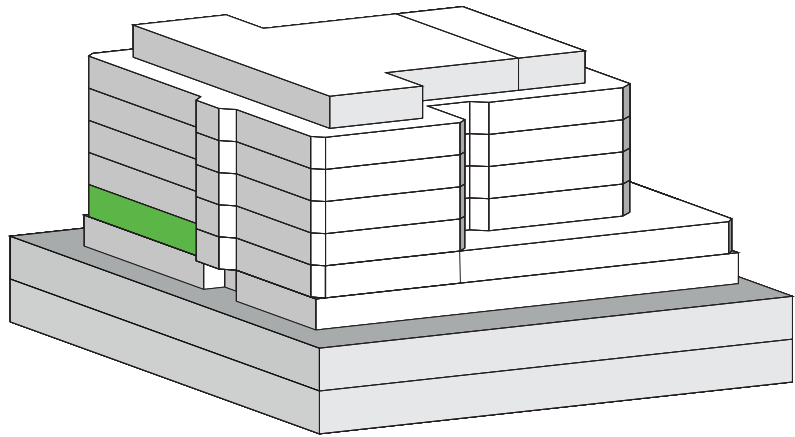

1. OBERGESCHOSS

FLÄCHENANGABEN

■ Mietfläche Büro: 884 m²

■ Zuschlagsflächen: 83 m²

0m 5m 10m 20m

Buckhauserstrasse 22