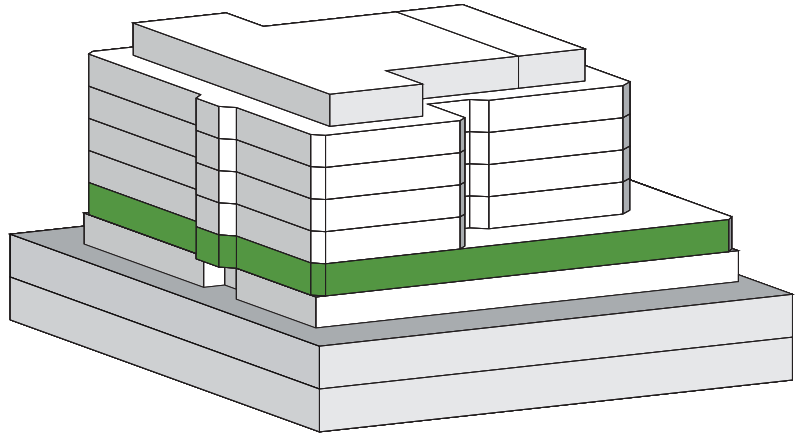

# 1. OBERGESCHOSS

## FLÄCHENANGABEN

■ Mietfläche Büro: 1'803 m<sup>2</sup>

■ Zuschlagsfläche: 70 m<sup>2</sup>

0m 5m 10m 20m

Buckhauserstrasse 22