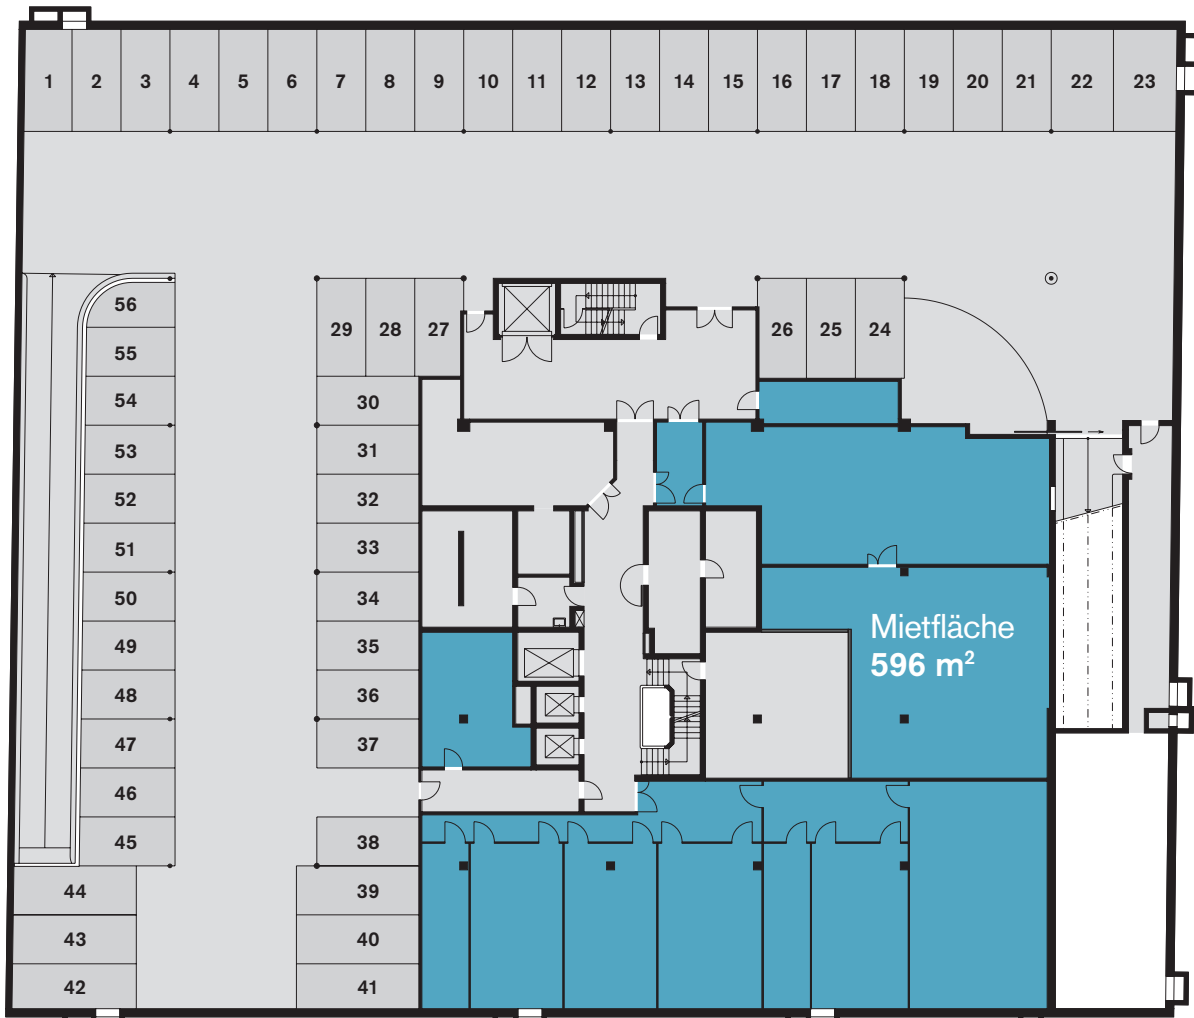

1. UNTERGESCHOSS

FLÄCHENANGABEN

- Mietfläche Lager: 596 m²
- 56 Parkplätze

0m 5m 10m 20m

Buckhauserstrasse 22