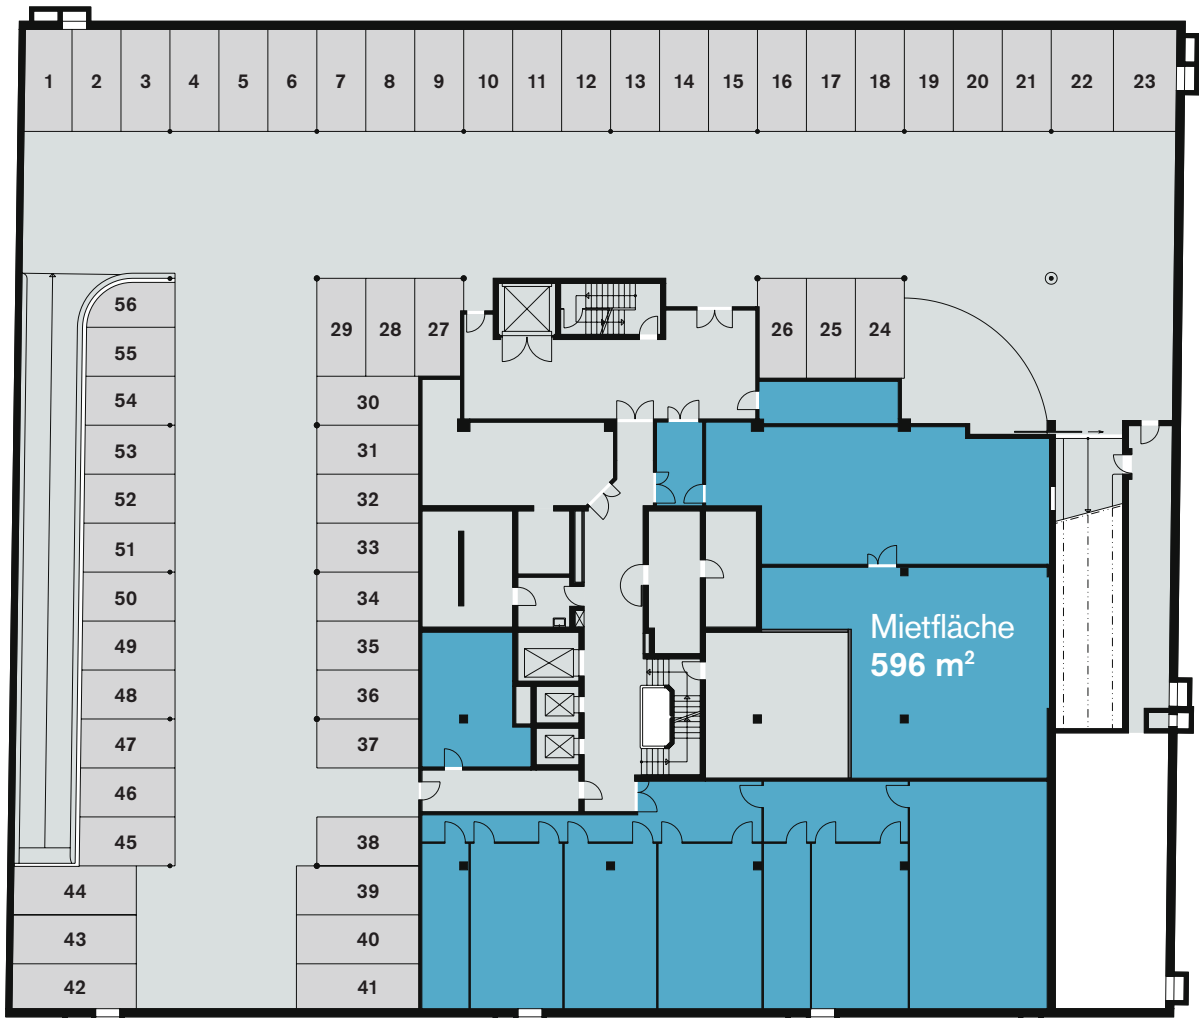

1. UNTERGESCHOSS

FLÄCHENANGABEN

- Mietfläche Lager: 596 m²
- 56 Parkplätze

0m 5m 10m 20m

Buckhauserstrasse 22