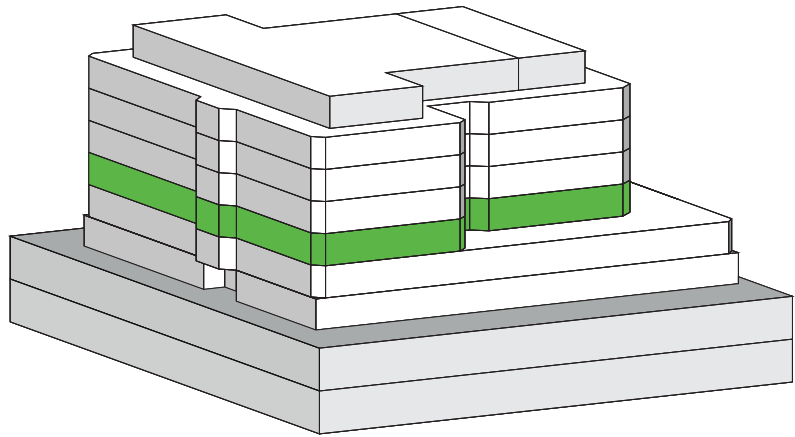

2. OBERGESCHOSS

FLÄCHENANGABEN

- Mietfläche Büro: 1'195 m²
- Zuschlagsfläche: 83 m²
- Terrasse: 73 m²

Buckhauserstrasse 22