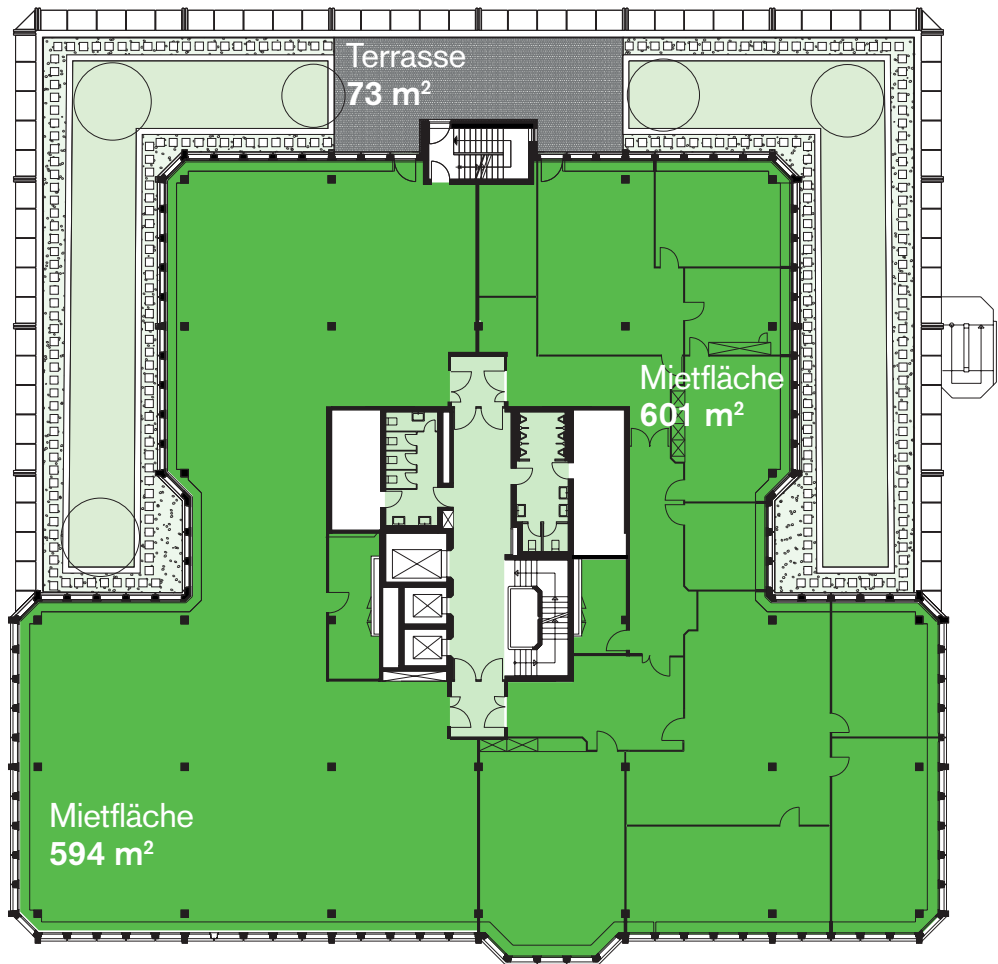

2. OBERGESCHOSS

FLÄCHENANGABEN

- Mietfläche Büro: 1'195 m²
- Zuschlagsfläche: 83 m²
- Terrasse: 73 m²

Buckhauserstrasse 22