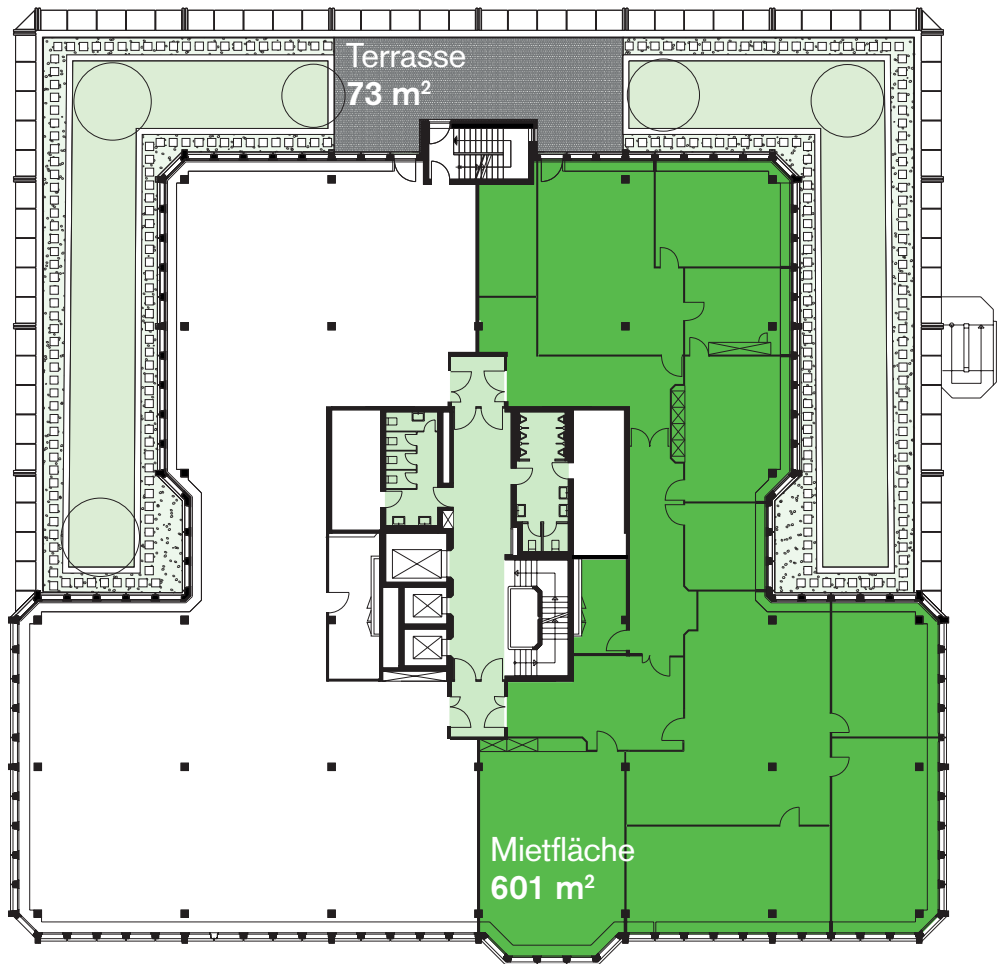

2. OBERGESCHOSS

FLÄCHENANGABEN

- Mietfläche Büro: 601 m²
- Zuschlagsfläche: 83 m²
- Terrasse: 73 m²

0m 5m 10m 20m

Buckhauserstrasse 22