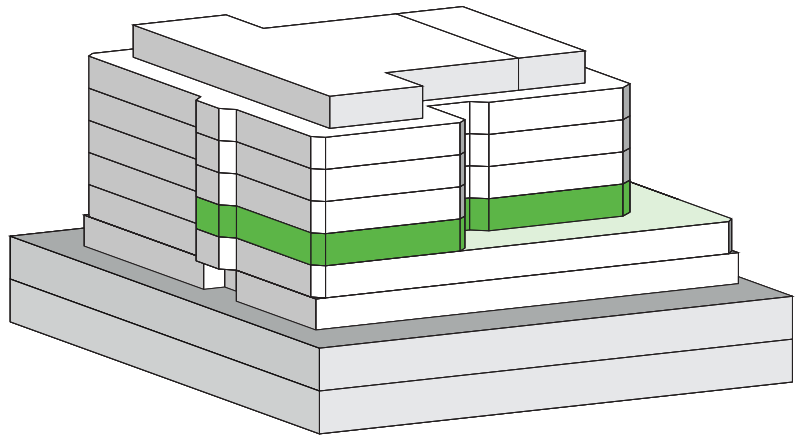

2. OBERGESCHOSS

FLÄCHENANGABEN

- Mietfläche Büro: 601 m²
- Zuschlagsfläche: 83 m²
- Terrasse: 73 m²

0m 5m 10m 20m

Buckhauserstrasse 22