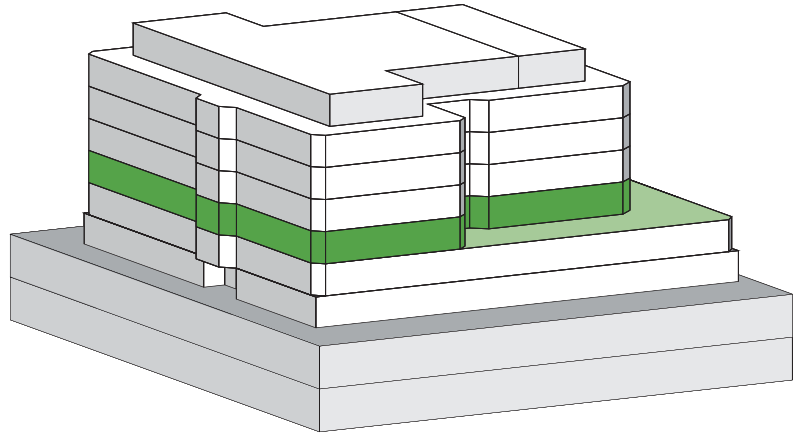

2. OBERGESCHOSS

FLÄCHENANGABEN

- Mietfläche Büro: 1211 m²
- Terrasse: 485 m²
- Zuschlagsfläche: 70 m²

Buckhauserstrasse 22