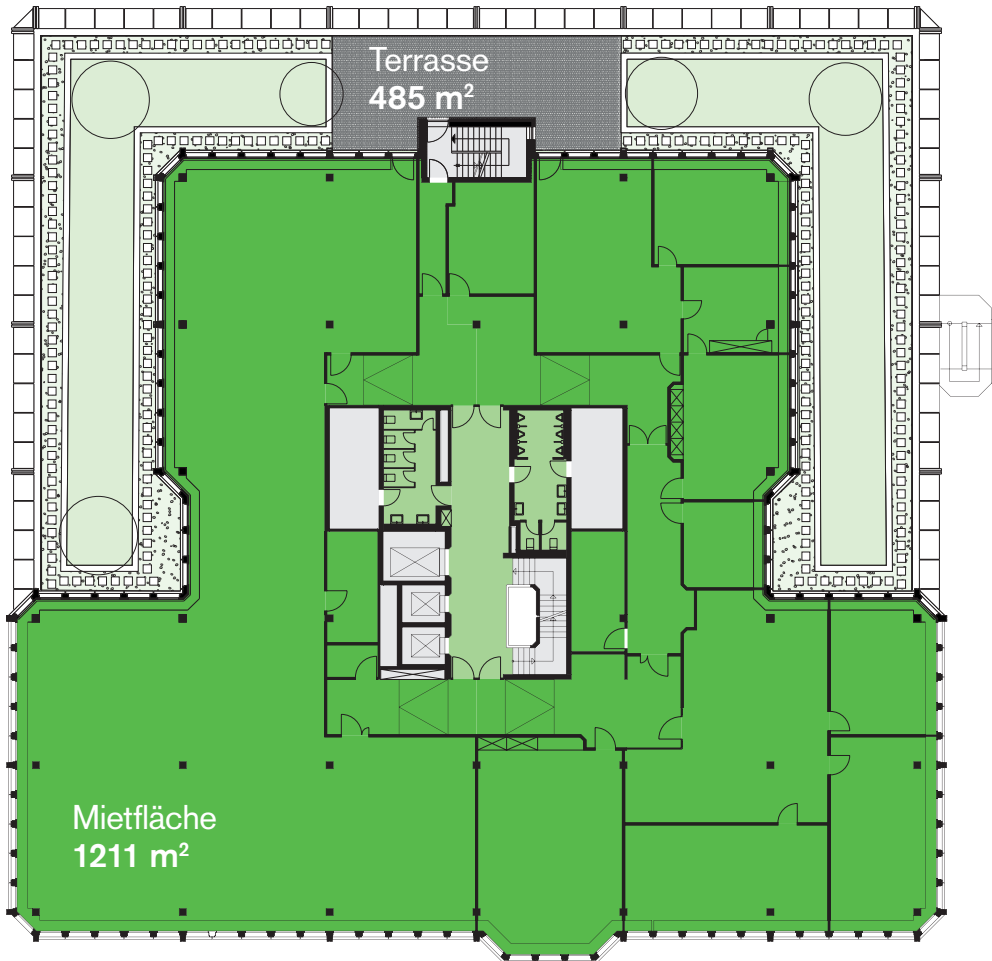

2. OBERGESCHOSS

FLÄCHENANGABEN

- Mietfläche Büro: 1211 m²
- Terrasse: 485 m²
- Zuschlagsfläche: 70 m²

Buckhauserstrasse 22