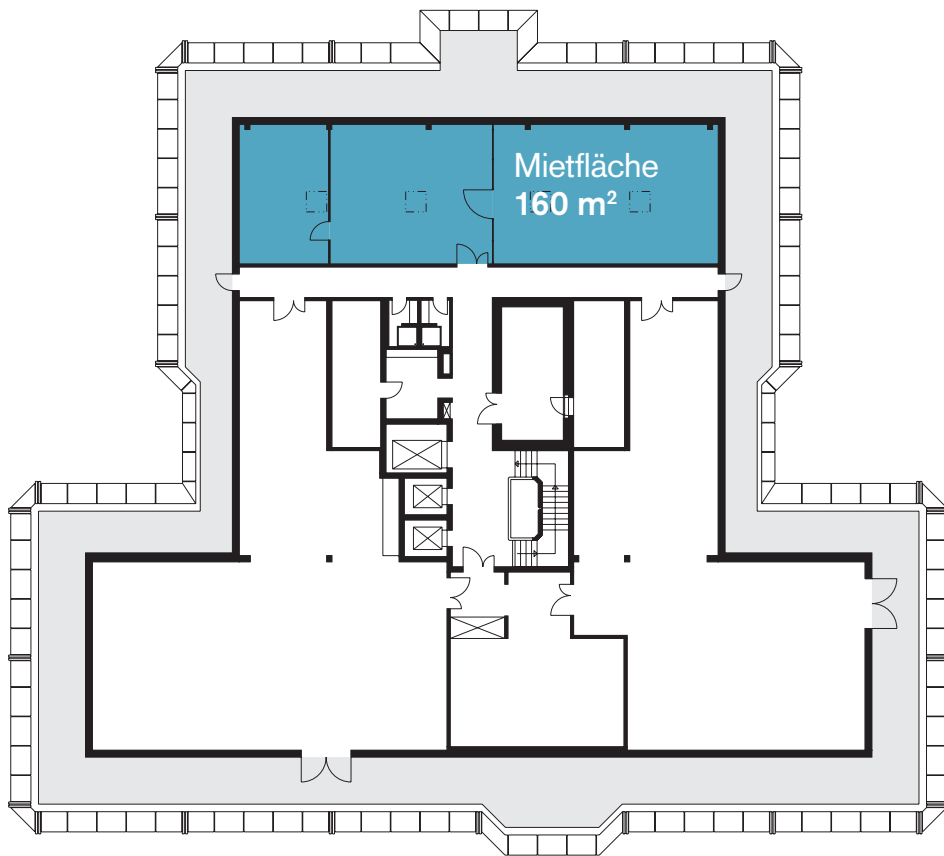

# 6. OBERGESCHOSS

## FLÄCHENANGABEN

■ Mietfläche Lager: 160 m<sup>2</sup>

0m 5m 10m 20m

Buckhauserstrasse 22