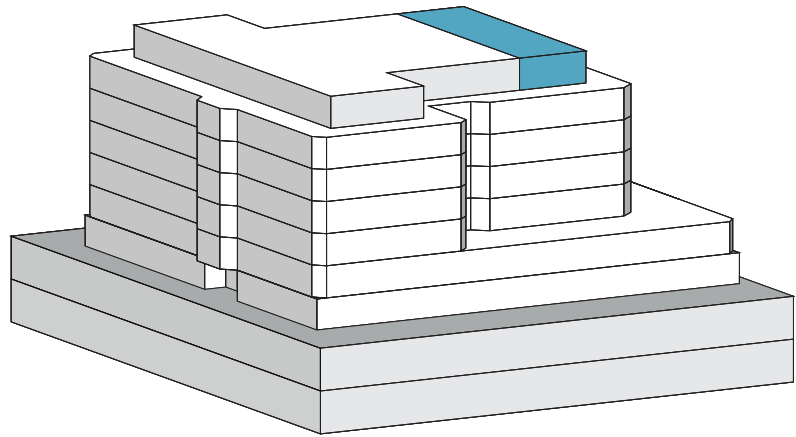

# 6. OBERGESCHOSS

## FLÄCHENANGABEN

■ Mietfläche Lager: 160 m<sup>2</sup>

0m 5m 10m 20m

Buckhauserstrasse 22