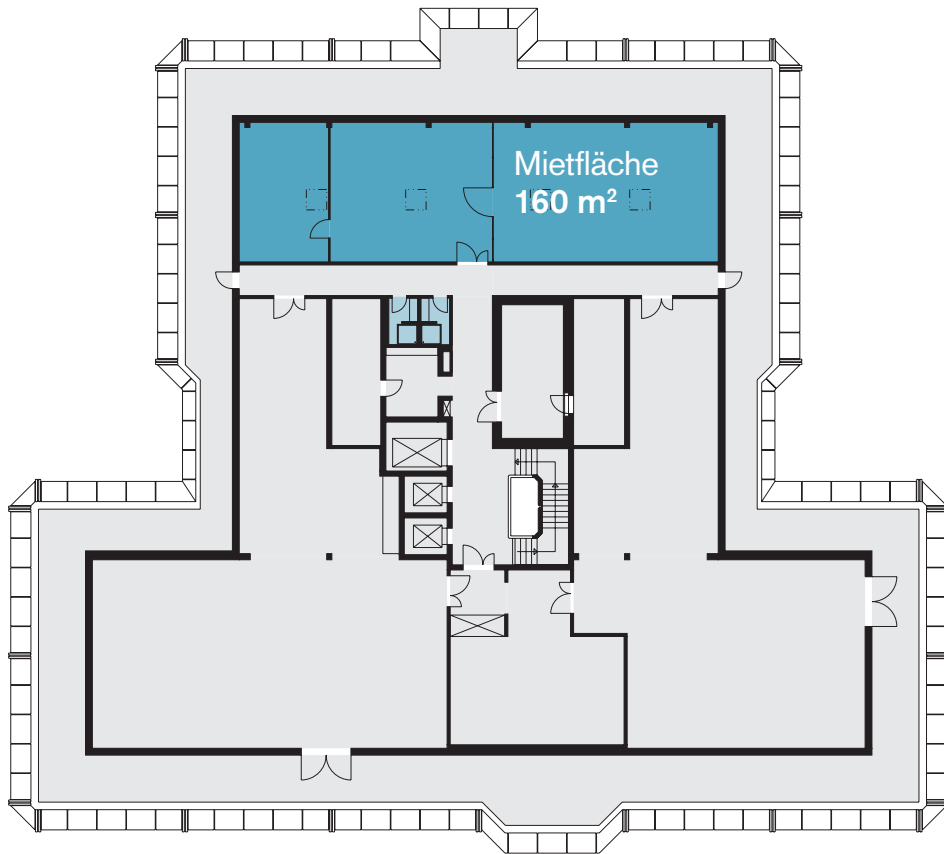

6. OBERGESCHOSS

FLÄCHENANGABEN

- Mietfläche Lager: 160 m²
- Duschen: 7 m²

Buckhauserstrasse 22