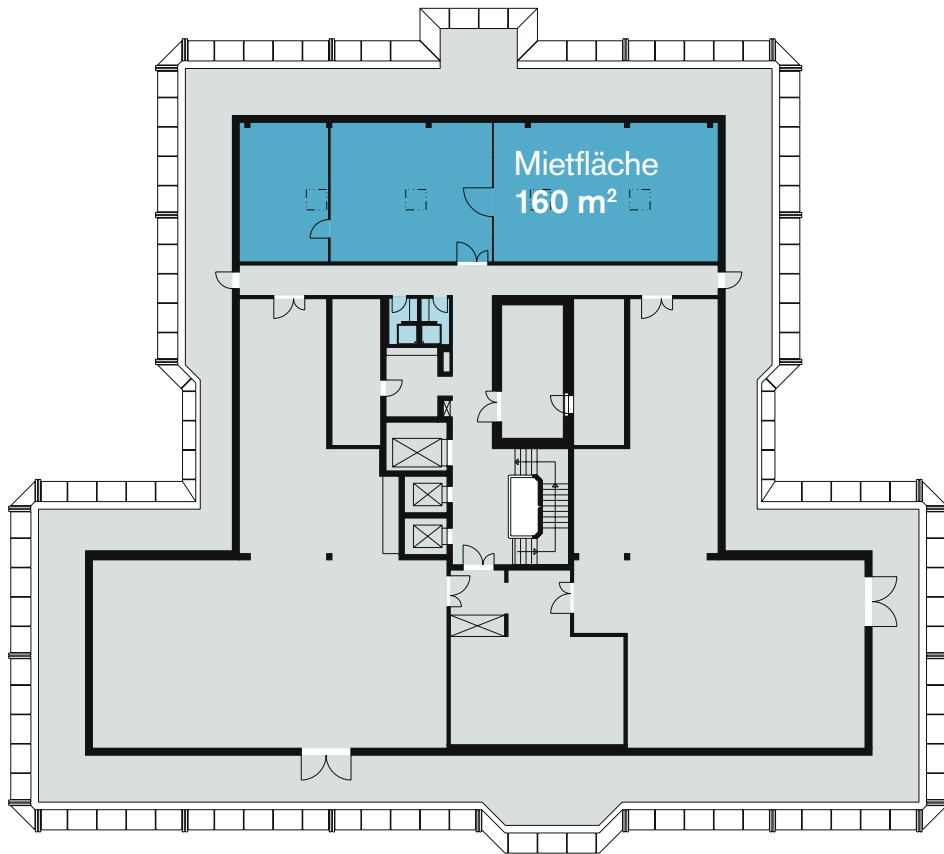

6. OBERGESCHOSS

FLÄCHENANGABEN

- Mietfläche Lager: 160 m²
- Duschen: 7 m²

Buckhauserstrasse 22