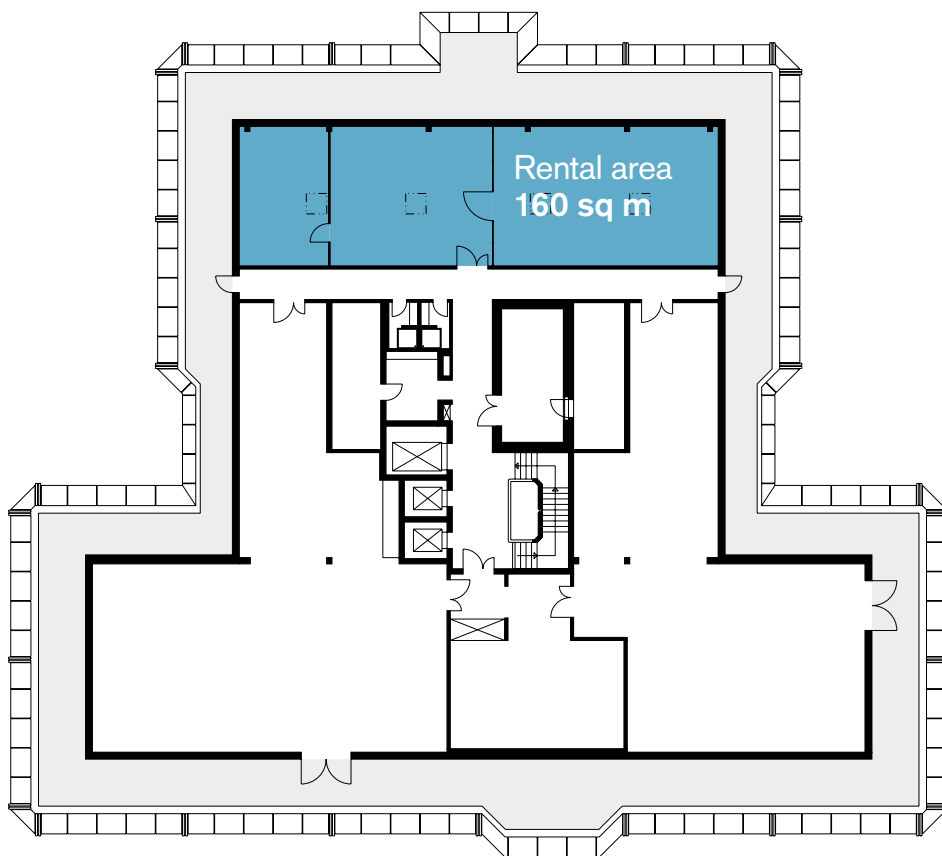

6. UPPER

AREA INFORMATION

■ Storage: 160 sq m

0m 5m 10m 20m

Buckhauserstrasse 22