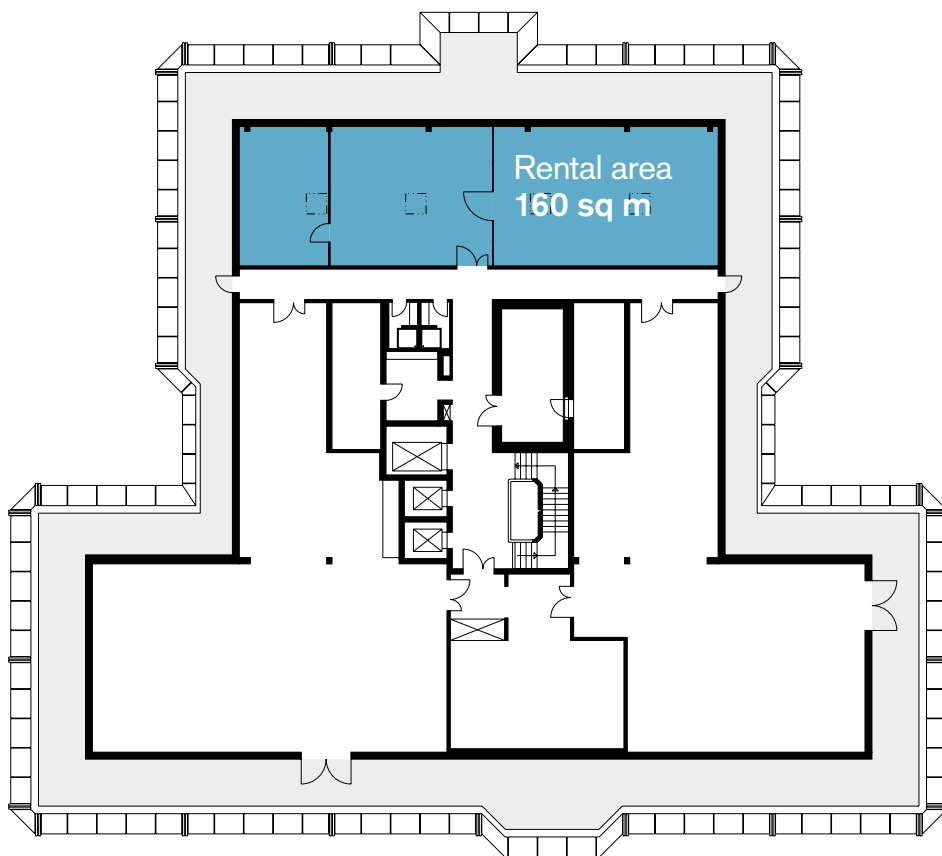

6. UPPER

AREA INFORMATION

■ Storage: 160 sq m

Buckhauserstrasse 22